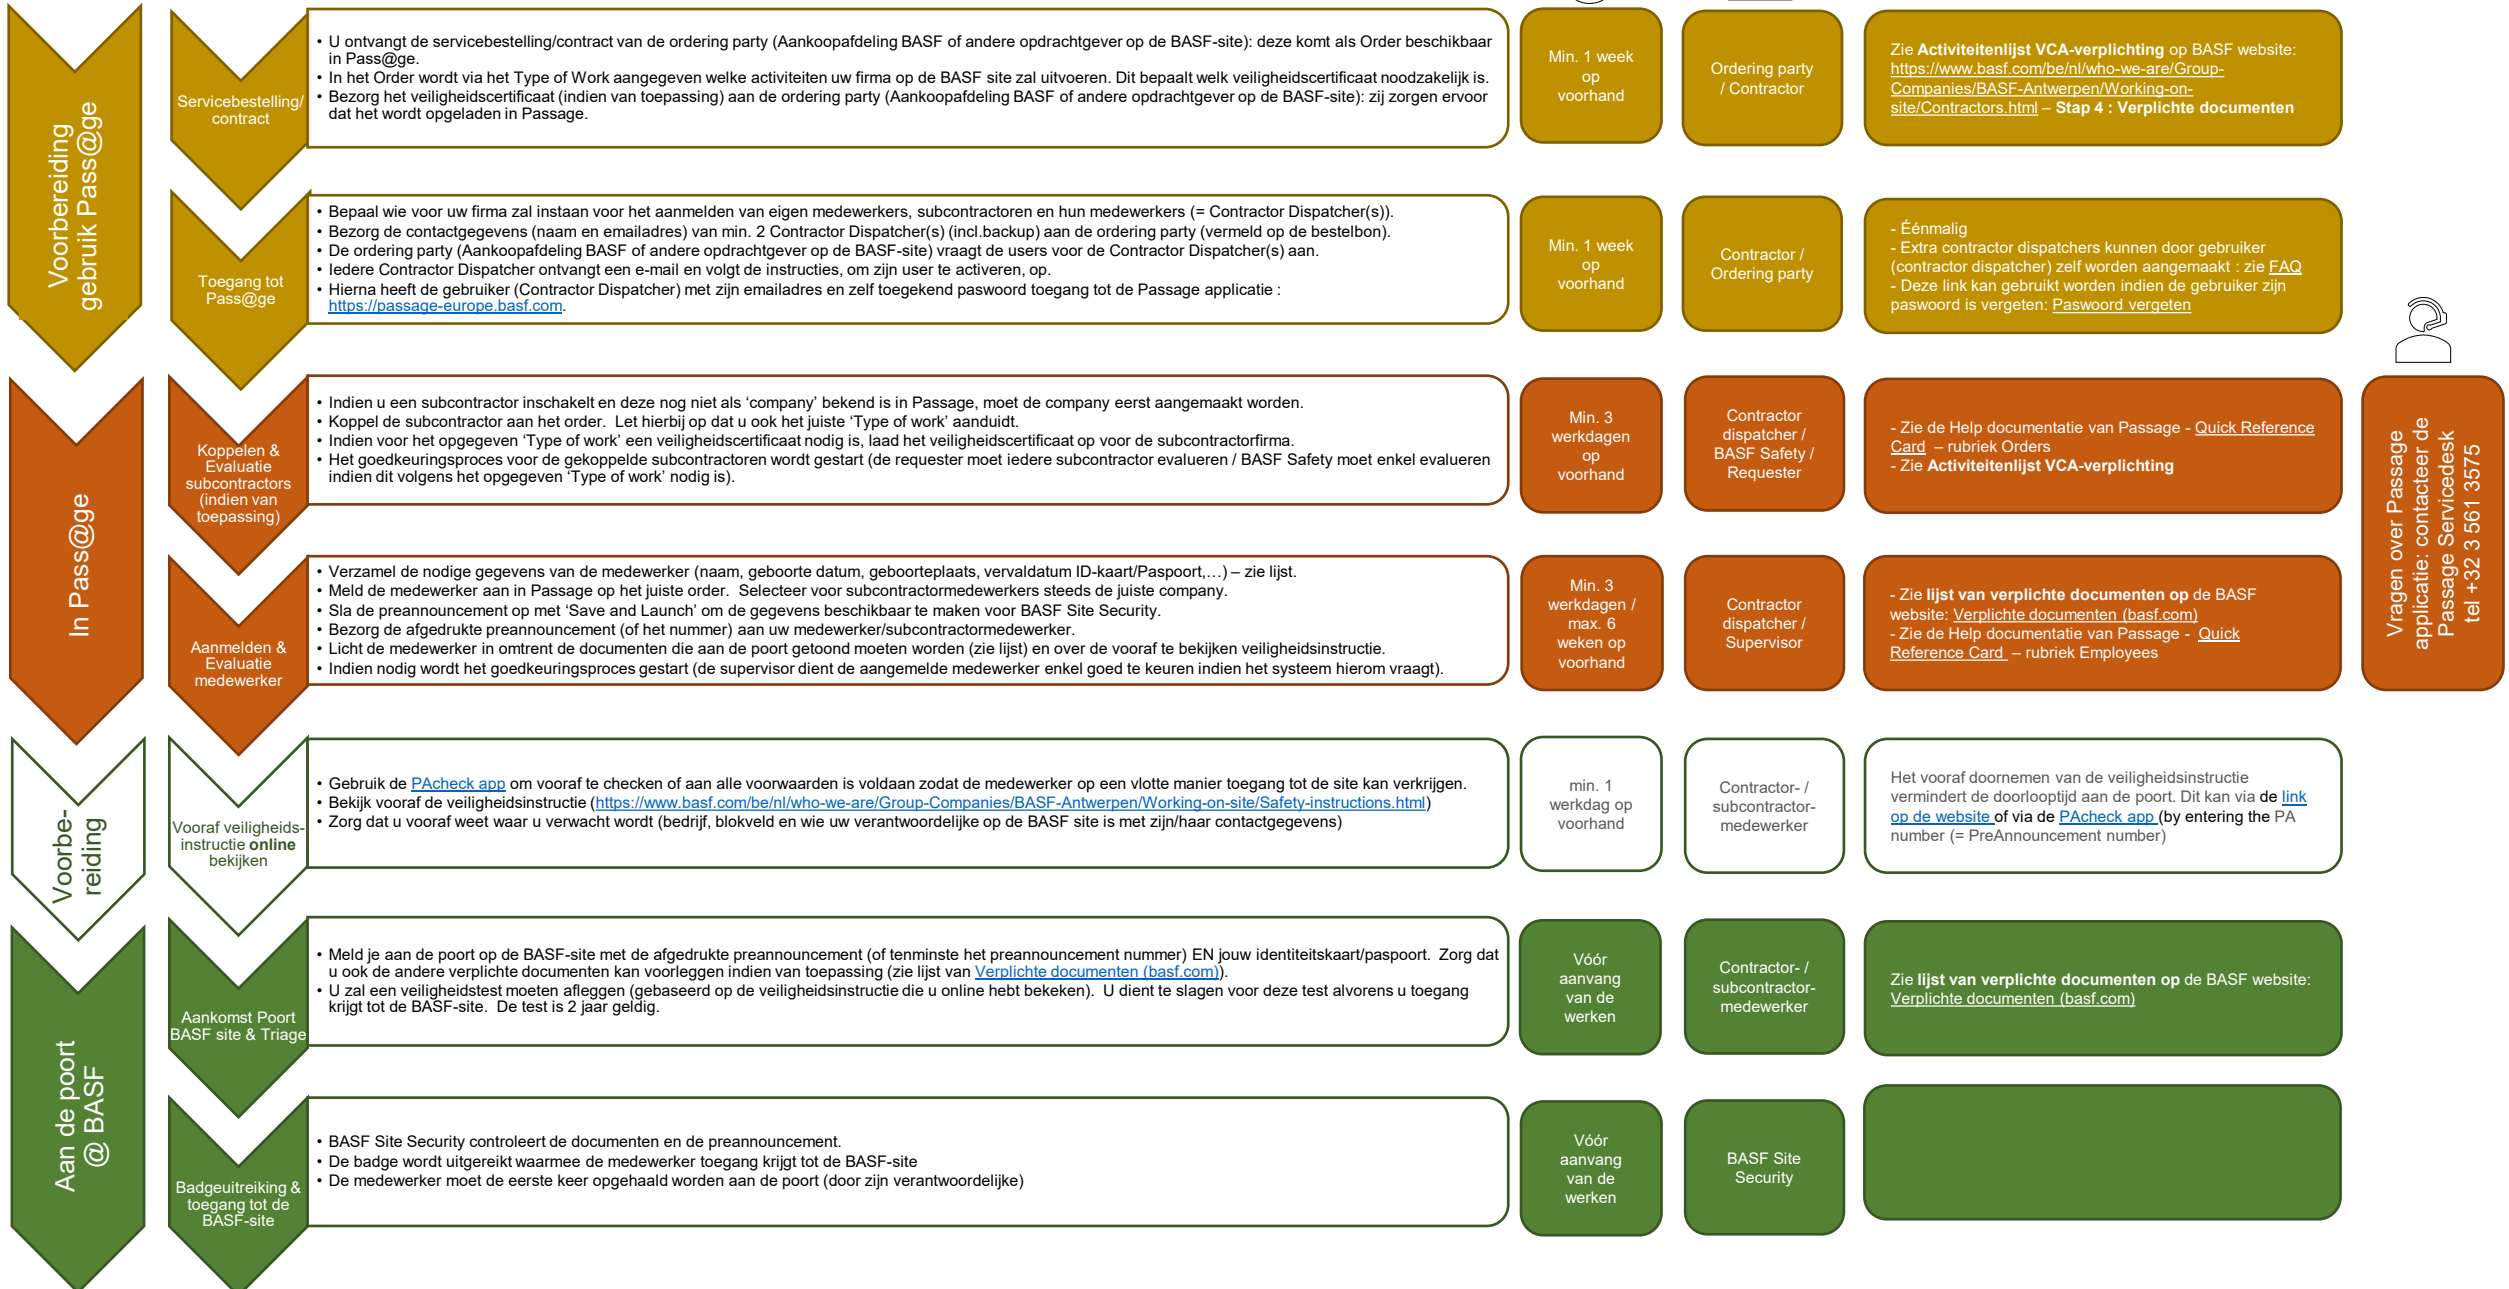

Overzicht flow 'Contractor on site' – voor contractoren

Vragen over Passage applicatie: contacteer de Passage ServiceDesk tel +32 3 561 3575